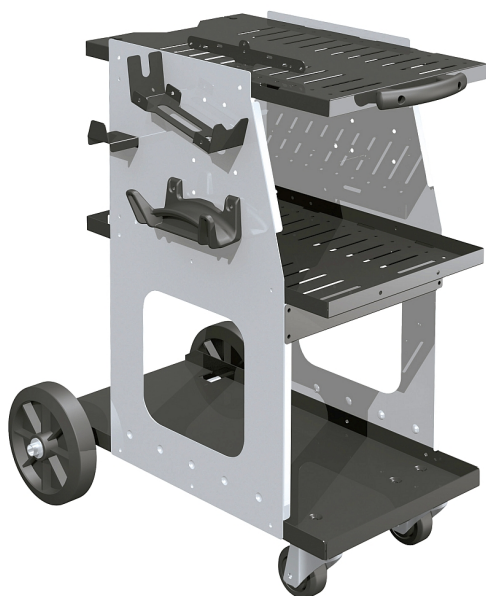

## GY 037489 - TROLLEY WELD 810 MET GASFLESHOUDER

### Technische gegevens

Merk	: GYS
Materiaal	: staal, poedergecoat
Kleur	: zwart
Wielen	: 2 vaste rubber wielen, 2 zwenkwielen
Afmeting	: 480x680x810 mm

### Voordelen

- Poedergecoat
- Stabiel door stevige rubber wielen
- Goed verrijdbaar
- Aantrekkelijke prijs
- Gasfleshouder voor menggas

GYS trolley met gasfleshouder voor menggas.

Degelijke poedergecoate trolley gemaakt voor de GYS GySpot ARC pull 200. Bovenop de wagen is ruimte voor de spotter.

Het onderste niveau biedt ruimte voor het opbergen van accessoires.

Een degelijke handgreep in combinatie met robuuste wielen zorgt ervoor dat deze trolley goed verrijdbaar is.

Achterop de trolley is een gasfleshouder waar een gasfles op gemonteerd kan worden.